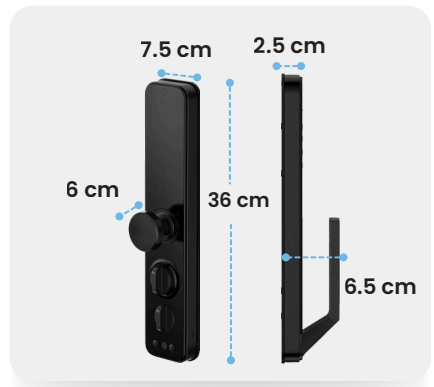

# Ficha Técnica: XS

**Huella**  
100 Usuarios

**Código**  
250 Usuarios

**Tarjeta**  
1000 Usuarios

**Llave física**  
2 unidades

App: Tock Lock

## Cerrojo:

Altura: 24 cm  
Ancho: 2.4 cm  
Profundidad: 9.1 cm