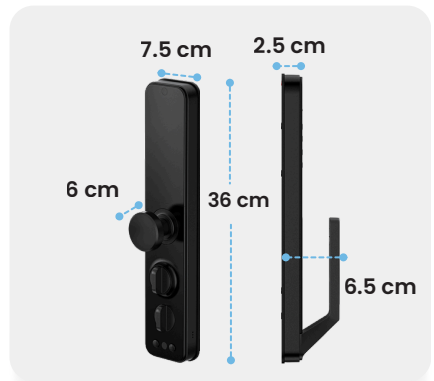

# Ficha Técnica: XS - F

**Face ID**  
50 caras

**Llave física**  
2 unidades

**Huella**  
100 Usuarios

**Código**  
250 Usuarios

**Tarjeta**  
1000 Usuarios

**App: Tock Lock**

**Cerrojo:**  
 Altura: 27 cm  
 Ancho: 2.4 cm  
 Profundidad: 9.1 cm