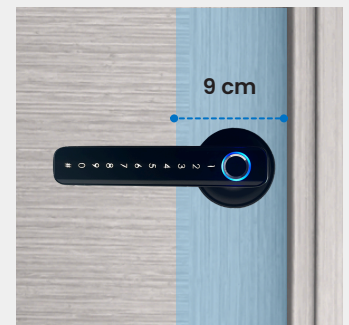

Área segura

9 cm

Material

- Aleación de Zinc y Aluminio / Acrílico

Conectividad

- Tock Lock - Bluetooth
- Tiempo de reacción de < 1.5 segundos
- Wifi (Añadiendo Gateway)

Batería y consumo

- 4 Baterías AAA (Alcalinas, **NO RECARGABLES**)
- Hasta 12 meses de duración
- Alarma de batería baja: < 4.8V
- Consumo de corriente en operación: < 200mA
- Consumo de corriente stand by: < 45uA

Puerto de emergencia

- Tipo-C 5V
- 2 Llaves físicas
- Cilindro de llave seguridad C

Rangos de temperatura y humedad

- -20°C A 50°C de temperatura
- 10% a 95% de humedad
- No es resistente a lluvia, ni altas temperaturas

Funciones

- **Bloqueo por tiempo:** Tu cerradura se bloqueará automáticamente 5 segundos después de abrir tu puerta.

Puertas compatibles

Madera

Metal

Aluminio

Ideal para **puertas interiores.**