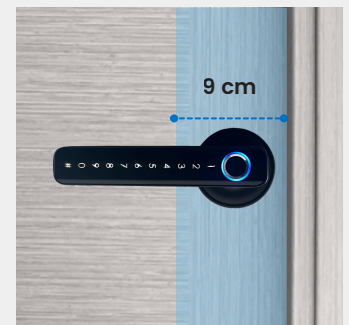

Ficha Técnica: Tock S

Huella
100 Usuarios

Código
250 Usuarios

Llave física
2 unidades

App: Tock Lock

Cerradura:

Altura: 7 cm
Largo: 16 cm
Profundidad: 7 cm

Cerrojo:

Altura: 5.8 cm
Ancho: 2.7 cm
Profundidad: 8.5 cm

3.5 - 5.5 cm

Grosor

Apta para puertas cuyo grosor esté dentro de este rango.

Área segura

Material

- Aleación de Zinc y Aluminio / Acrílico

Conectividad