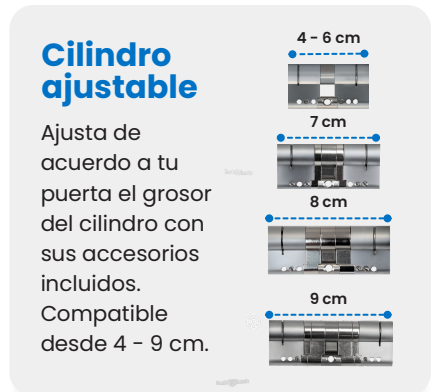

# Ficha Técnica: Tock C

Llave física  
2 unidades

Huella  
100 Usuarios

Código  
250 Usuarios

Tarjeta  
1000 Usuarios

App: Tock Lock