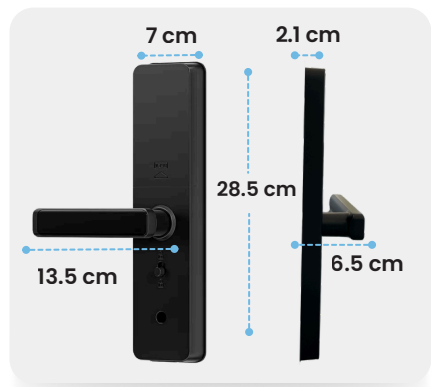

# Ficha Técnica: TLX20

**Huella**  
100 Usuarios

**Código**  
100 Usuarios

**Tarjeta**  
100 Usuarios

**Llave física**  
2 unidades

App: Tuya Smart

## Cerrojo:

Altura: 18 cm  
Ancho: 2.2 cm  
Profundidad: 8.3 cm